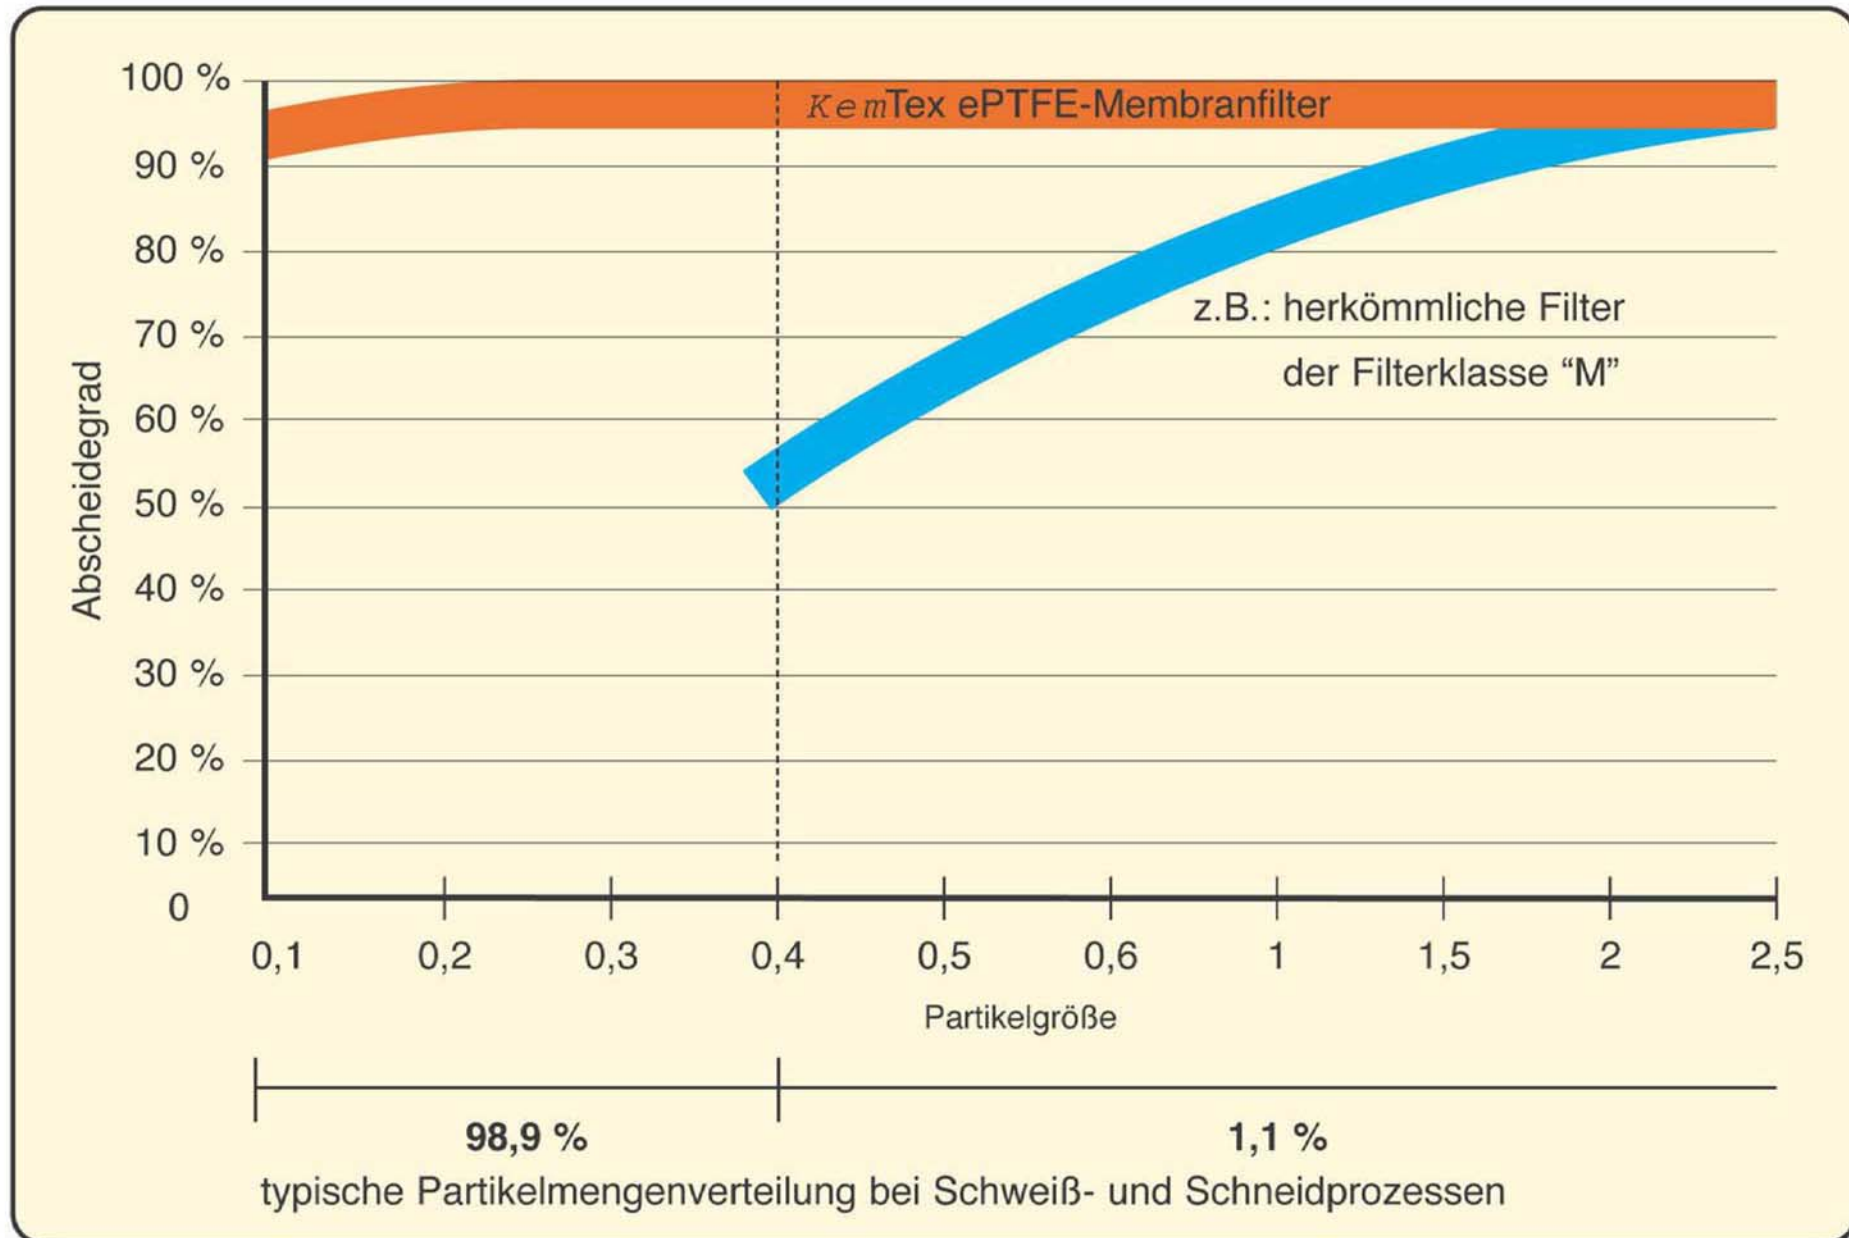

## Abscheidegrad von Kemper e-PTFE Filterpatronen

**KemTex ePTFE- Filter können Stäube unter 0,4µm wirksam aus der Luft filtern.**